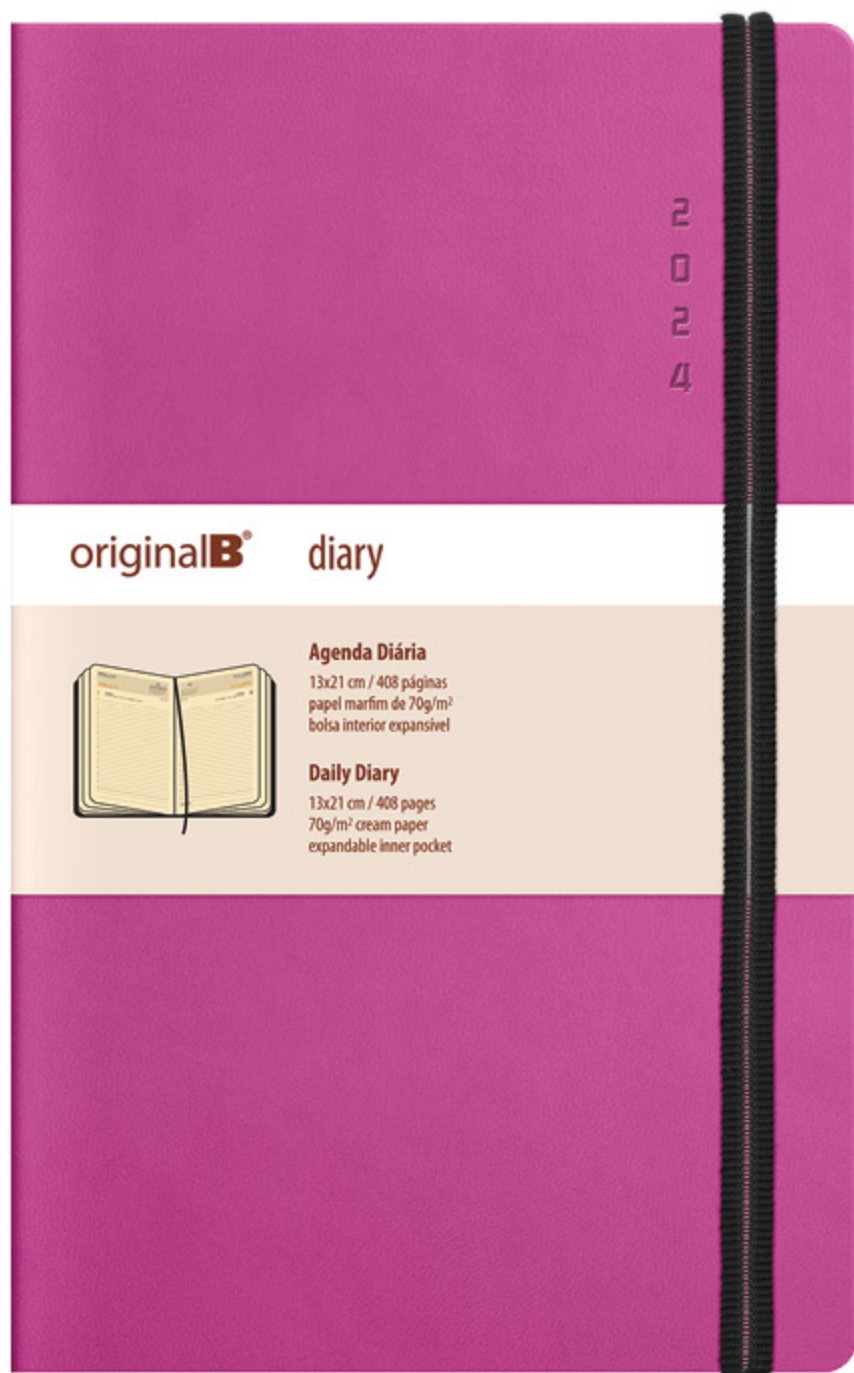

444
Rosa

452
Laranja

930
Azul Claro

913
Vermelho

477
Roxo

927
Verde Maçã

488
Prata/Cinza

479
Azul Escuro

900
Preto

originalB® diary

Agenda Diária

13x21 cm / 408 páginas
papel marfim de 70g/m²
bolsa interior expansível

Daily Diary

13x21 cm / 408 pages
70g/m² cream paper
expandable inner pocket