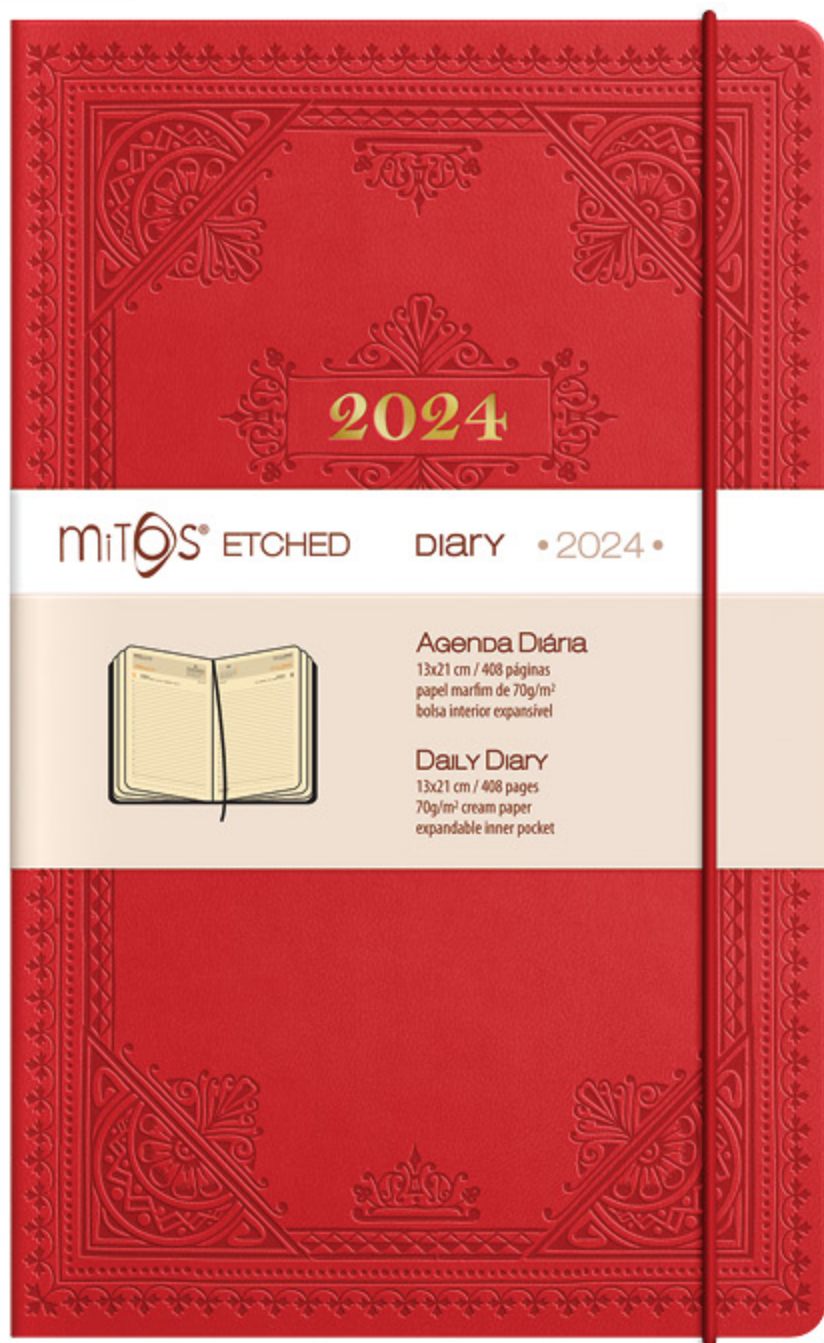

#### Weekly Diary

13x21 cm / 144 pages  
70g/m<sup>2</sup> cream paper  
expandable inner pocket

**701**  
Polka Party

**702**  
Winter  
Flower

**703**  
Dog Park

**704**  
Kitty  
Rainbow

**P17 Semanal**  
Secretária 13 x 21 cm  
144 páginas  
Formato Semanal c/ notas  
Papel marfim 70 gr  
Impressão 2 cores  
6 línguas: PT; ES; EN; FR; IT; DE  
Inclui info PALOPS

Und. Caixa: 12

• Bolsa Interior

• Cunho na Contracapa

• Cinta Informativa

MITOS® ETCHED DIARY • 2024 •

### Agenda Diária

13x21 cm / 408 páginas  
papel marfim de 70g/m<sup>2</sup>  
bolsa interior expansível

### Daily Diary

13x21 cm / 408 pages  
70g/m<sup>2</sup> cream paper  
expandable inner pocket

2024

301  
Brown  
Antique

2024

302  
Red  
Antique

2024

303  
Green  
Antique