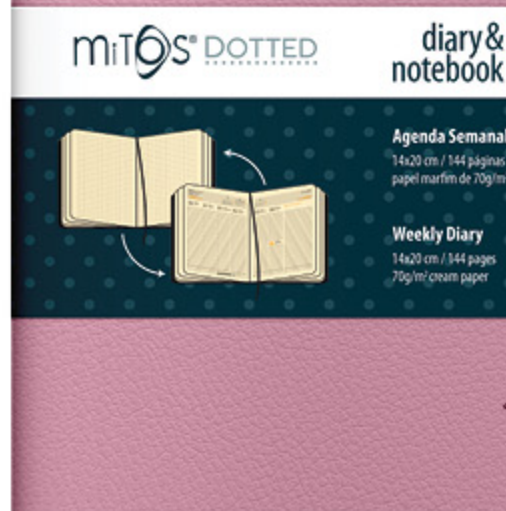

• Caderno de Notas no Verso

• Elástico para Fechar

• Cunho na Contracapa