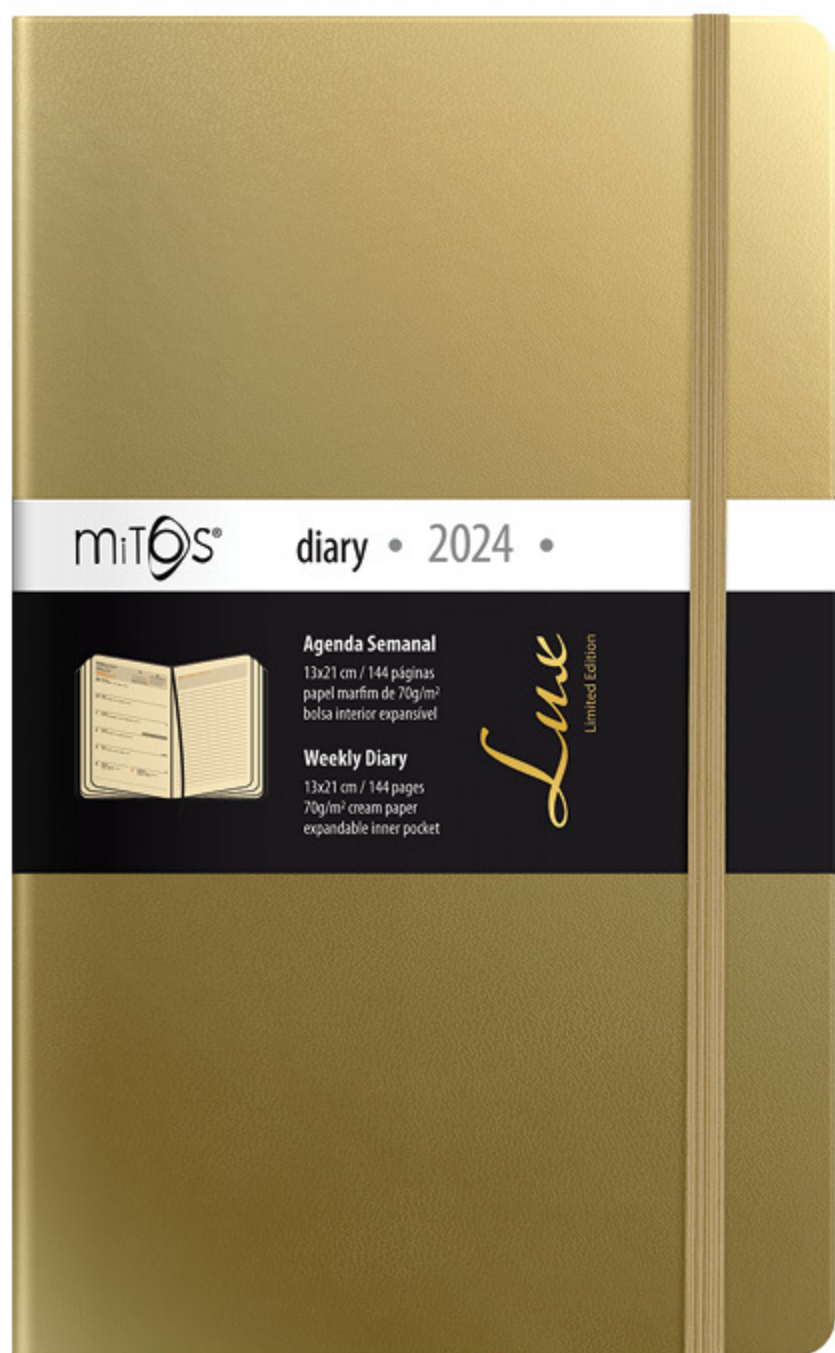

• Cinta Informativa

**SILVER**  
Prateado

**GOLD**  
Dourado

MITOS®

diary • 2024 •

**Agenda Semanal**

13x21 cm / 144 páginas  
papel marfim de 70g/m<sup>2</sup>  
bolsa interior expansível

**Weekly Diary**