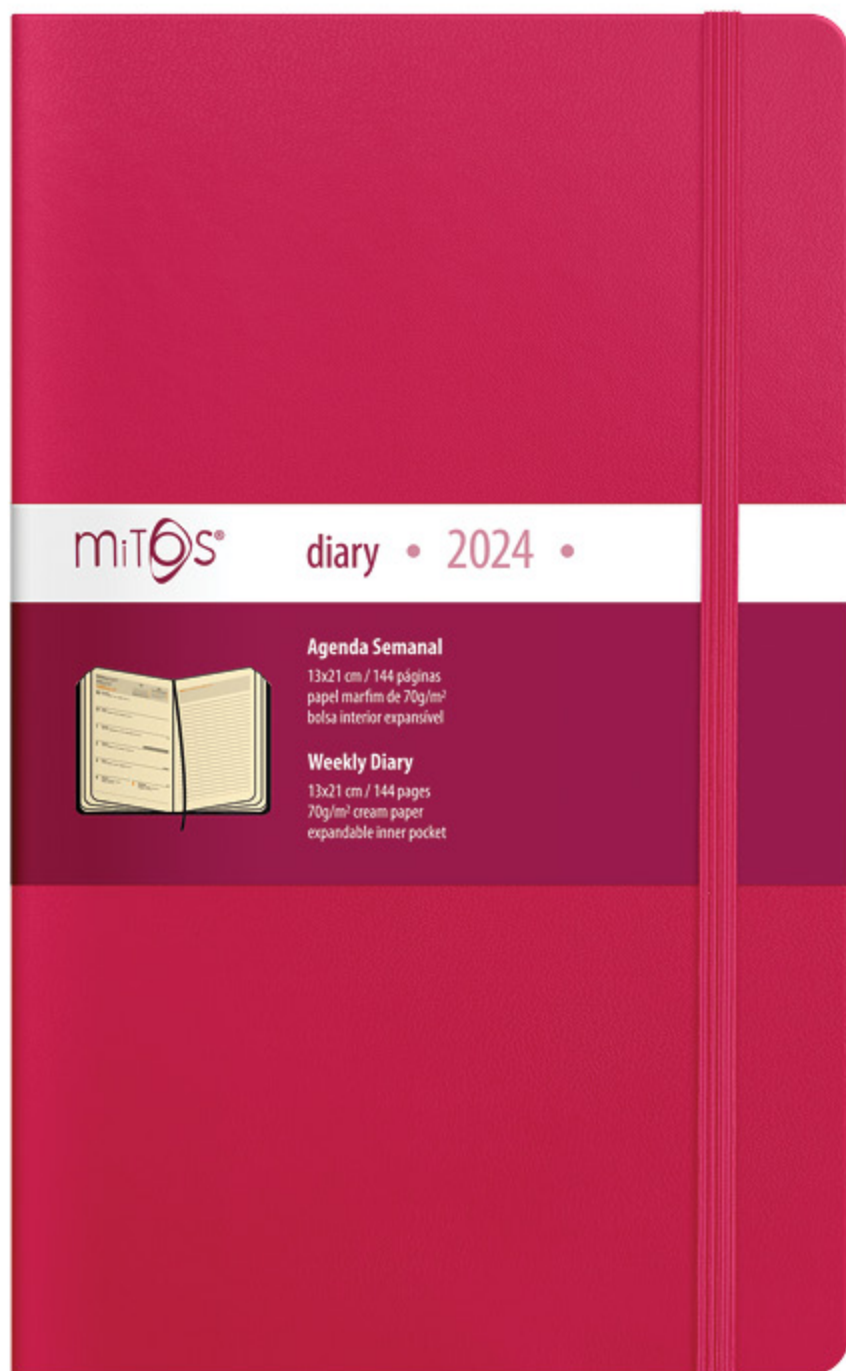

106
Amarelo

BLK
Preto

571
Verde Água

1795
Vermelho

LVC
Rosa Coral

WHT
Branco

7636
Magenta