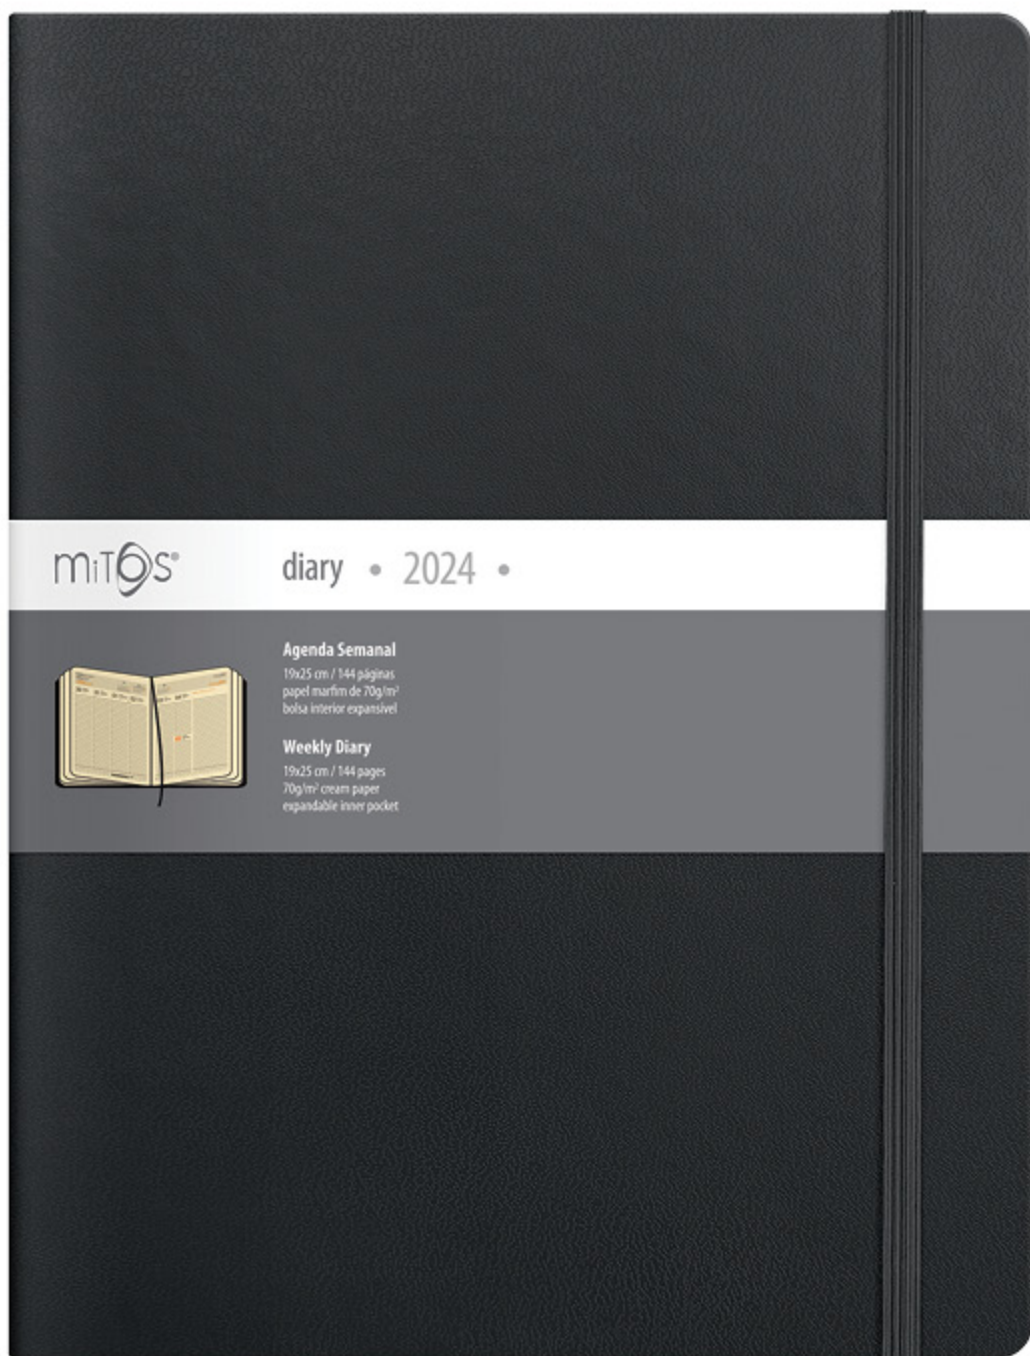

BLK
Preto

1795
Vermelho

WHT
Branco

miTos®

diary • 2024 •

Agenda Semanal

Weekly Diary

19x25 cm / 144 pages
70g/m² cream paper
expandable inner pocket