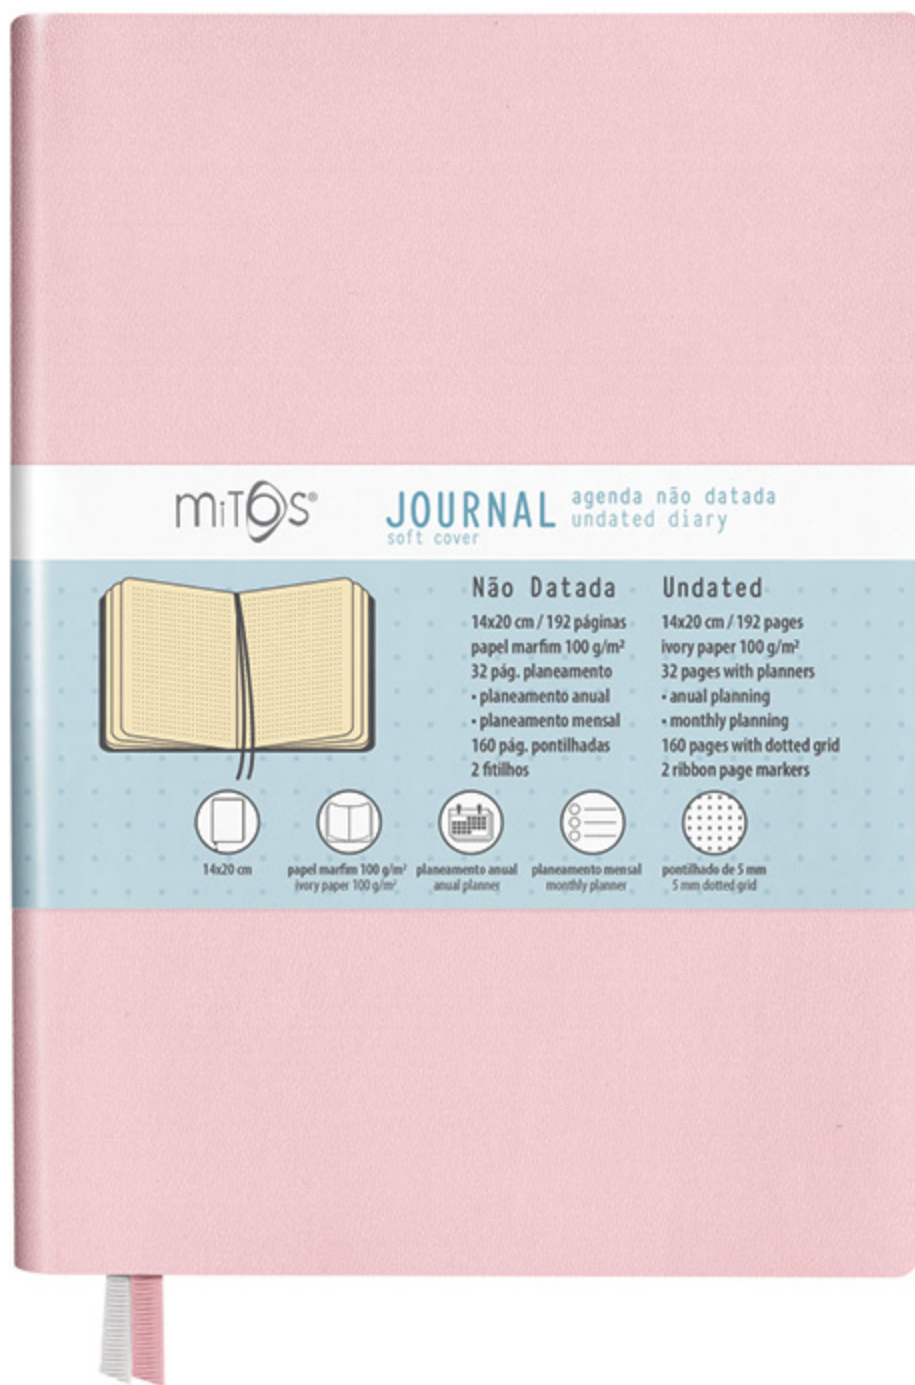

MITOS® JOURNAL SOFT COVER

P11 Intemporal
Secretária 14x20 cm
192 páginas (32 pág. planeamento)
Interior Pontilhado (5mm)
Papel marfim 100 gr
Impressão 2 cores
6 línguas: PT; ES; EN; FR; IT; DE

Und. Caixa: 12