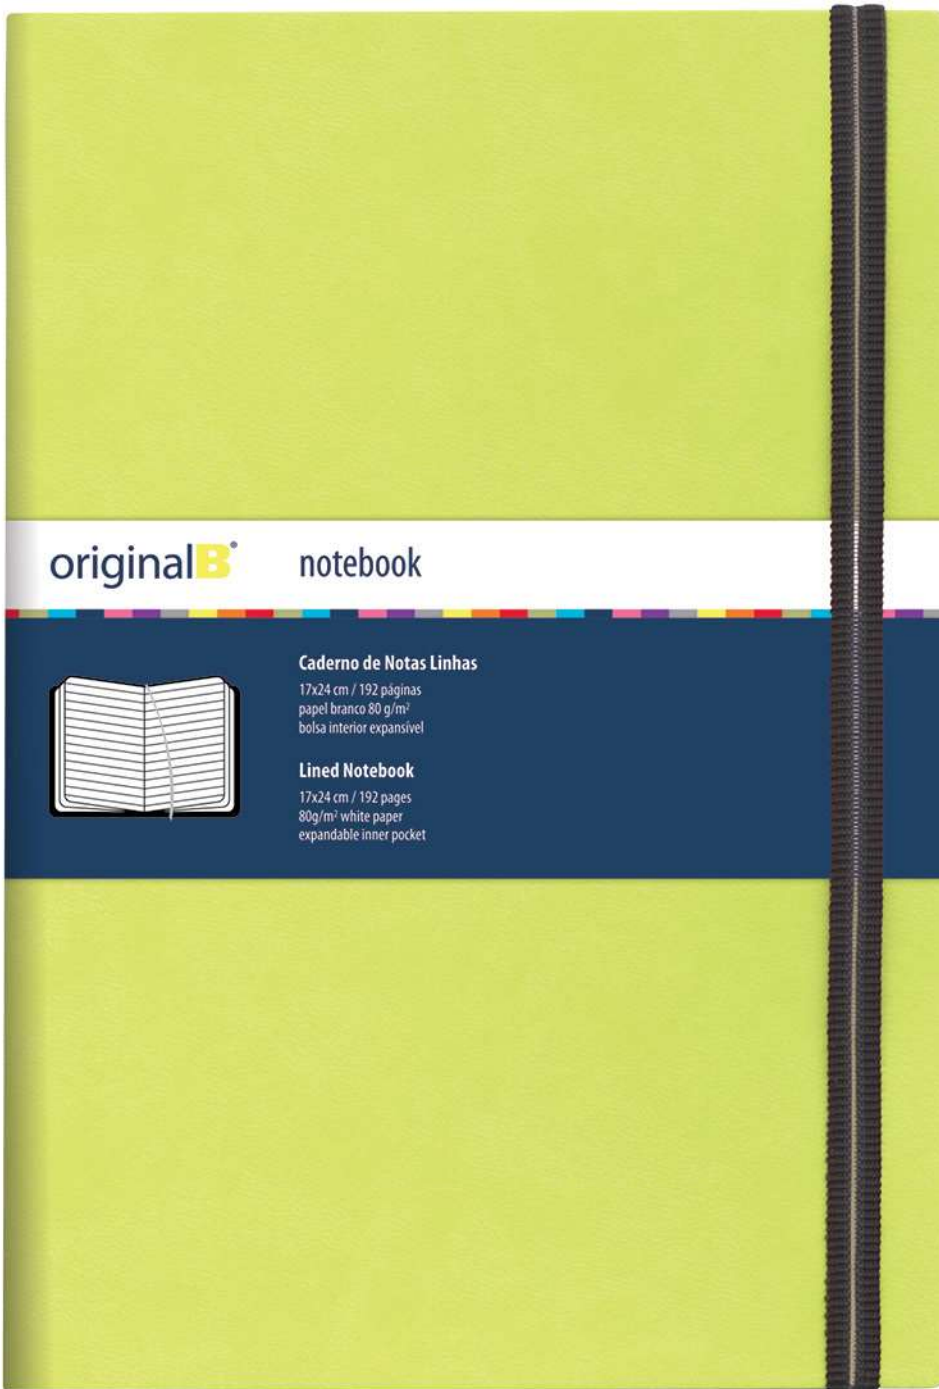

ORIGINALB® NOTEBOOKS

- CADERNO DE NOTAS LISO OU LINHAS**
- Dois formatos: 9 x 14 cm e 17,2 x 24 cm
 - 192 páginas
 - Papel branco 80gr
 - Fitolho cinzento escuro
 - Elástico
 - Bolsa interior branca
 - Guardas brancas