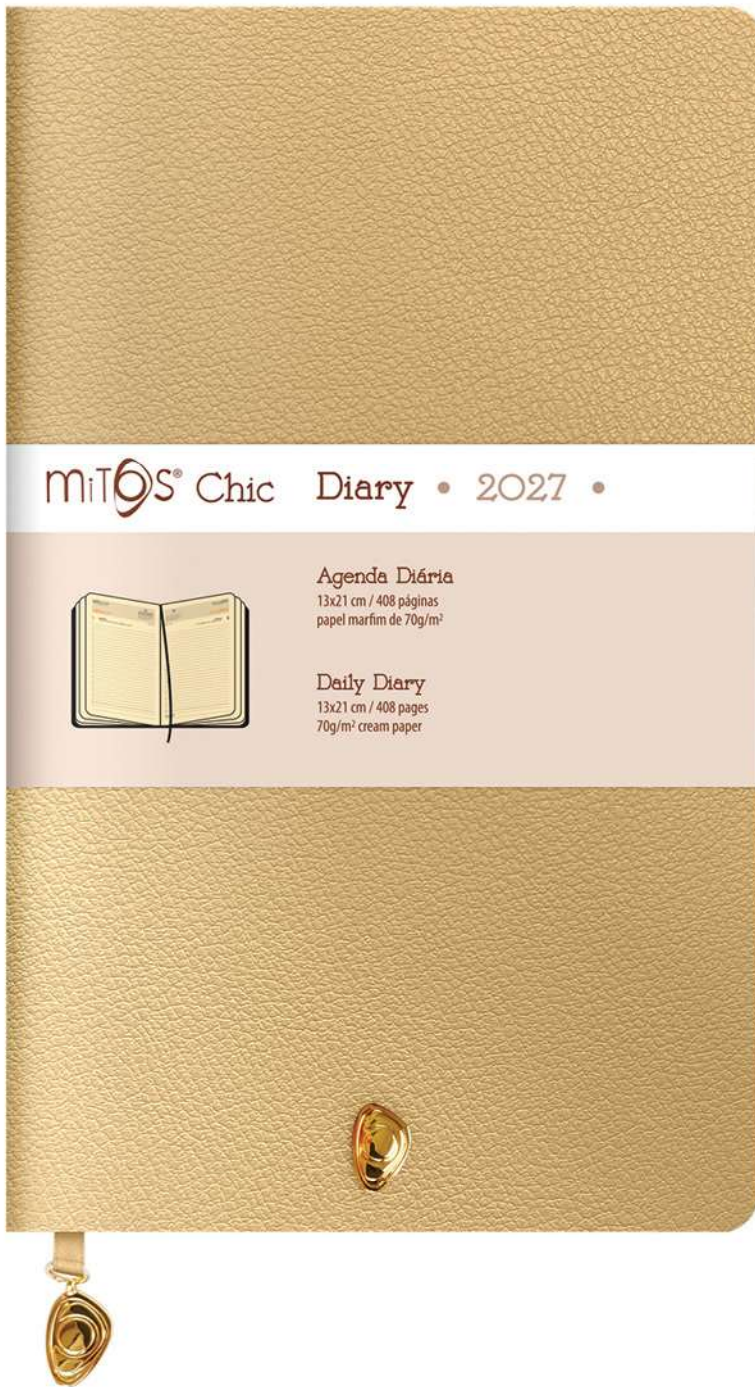

MITOS® Chic Diary • 2027 •

Agenda Diária
13x21 cm / 408 páginas
papel marfim de 70g/m²

Daily Diary
13x21 cm / 408 pages
70g/m² cream paper