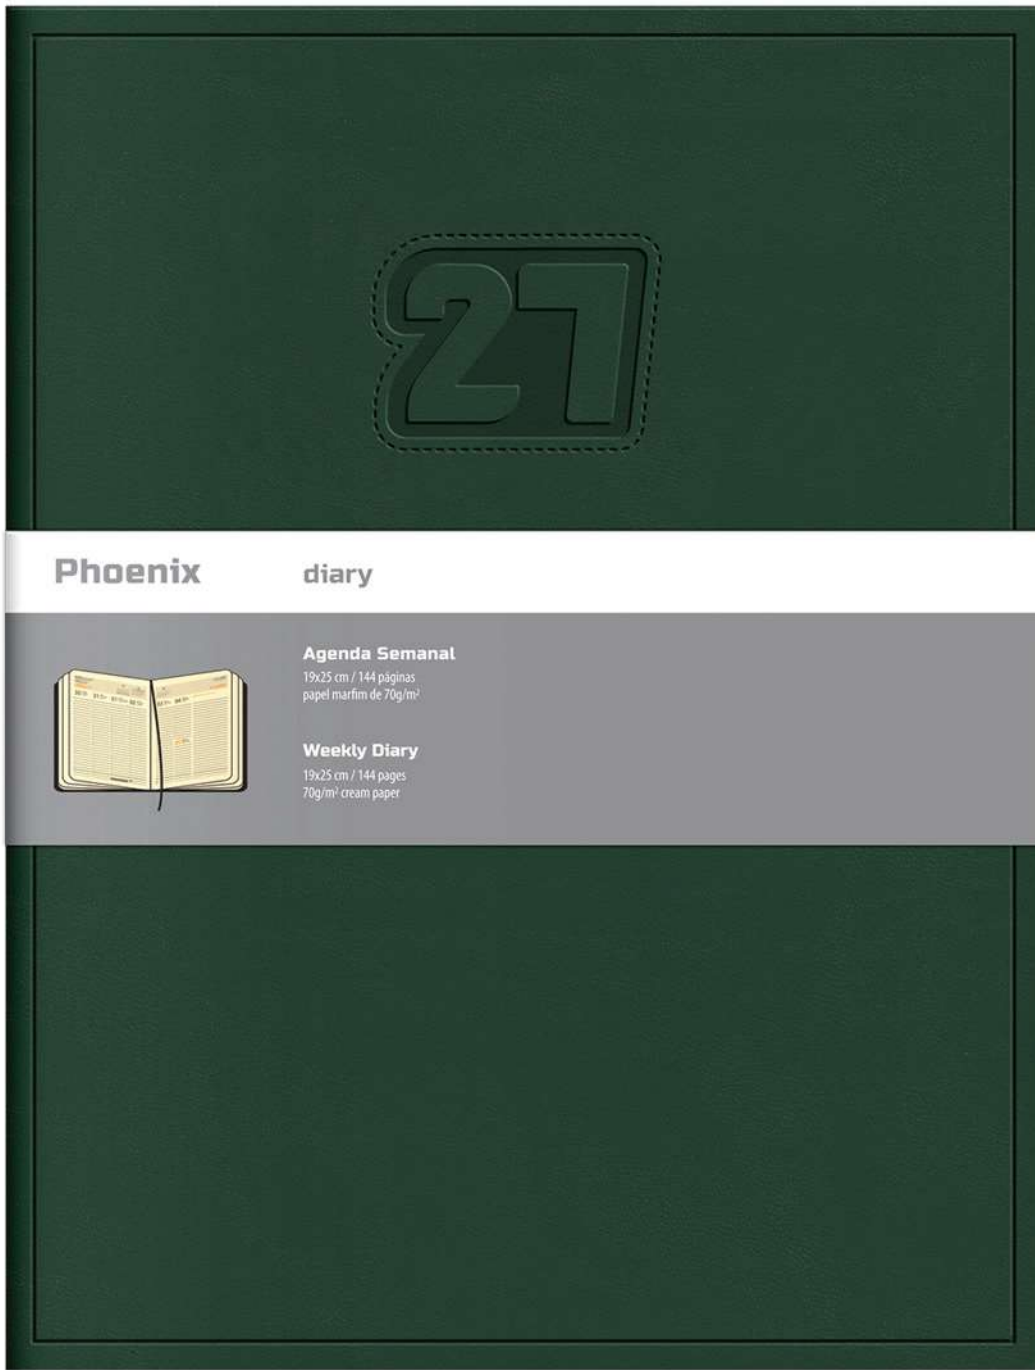

Und. Caixa: 12

• Cinta Informativa

453
Verde Escuro

460
Bordeaux

479
Azul Escuro

Phoenix diary

Agenda Semanal

19x25 cm / 144 páginas
papel marfim de 70g/m²