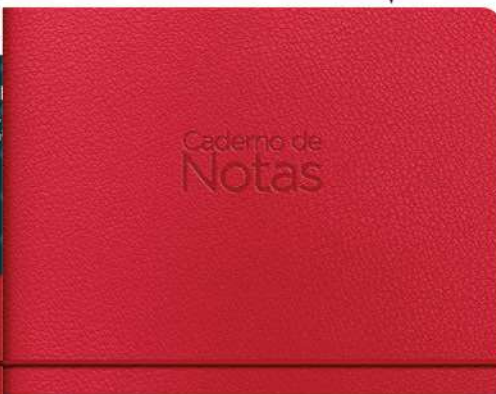

P03 Semanal
Secretária 14 x 20 cm
144 páginas
Formato Semanal c/ notas
Papel marfim 70 gr
Impressão 2 cores
6 línguas: PT; ES; EN; FR; IT; DE
Inclui info PALOPS

Und. Caixa: 12