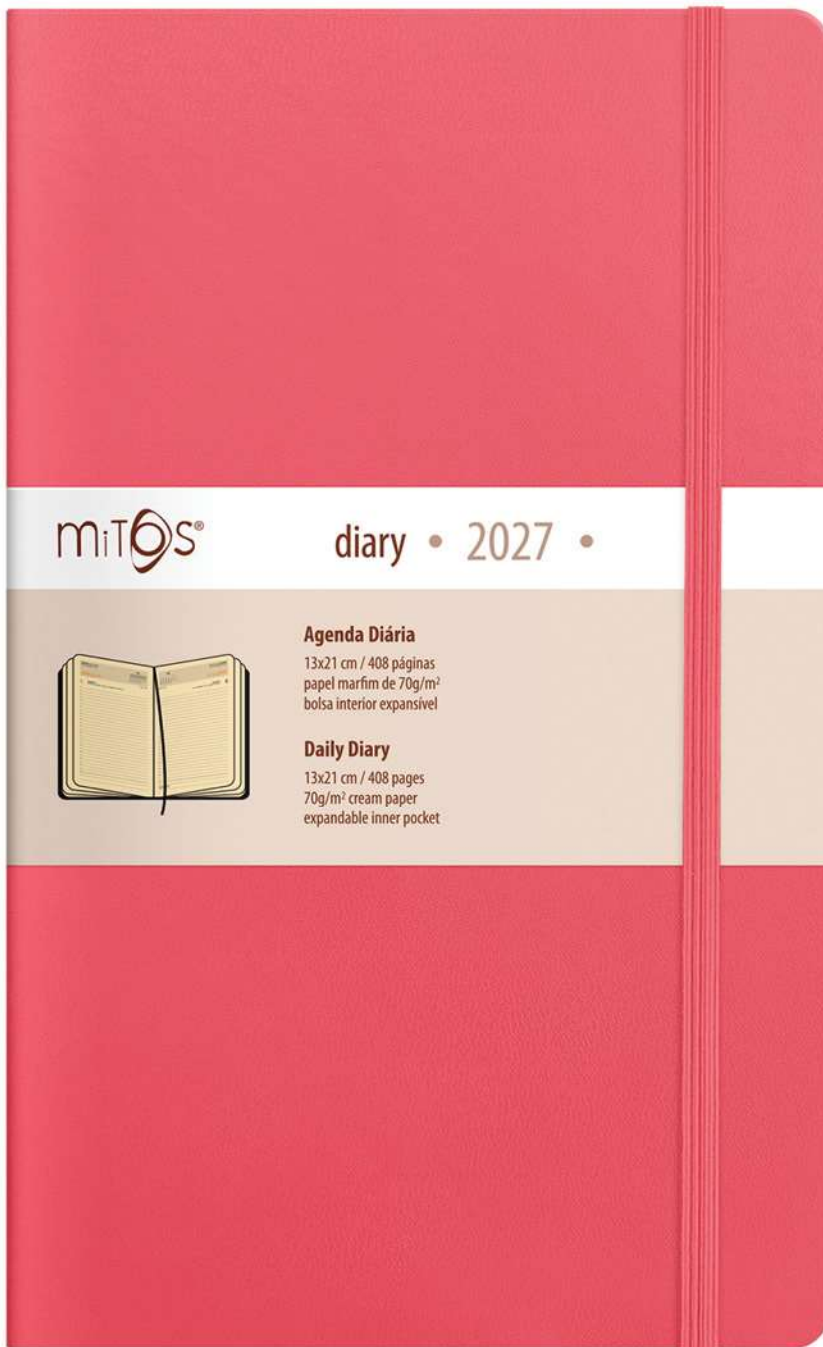

1795
Vermelho

BLK
Preto

479
Castanho

LVC
Rosa Coral

571
Verde Água

WHT
Branco

Agenda Diária

13x21 cm / 408 páginas
papel marfim de 70g/m²
bolsa interior expansível

Daily Diary

13x21 cm / 408 pages
70g/m² cream paper
expandable inner pocket