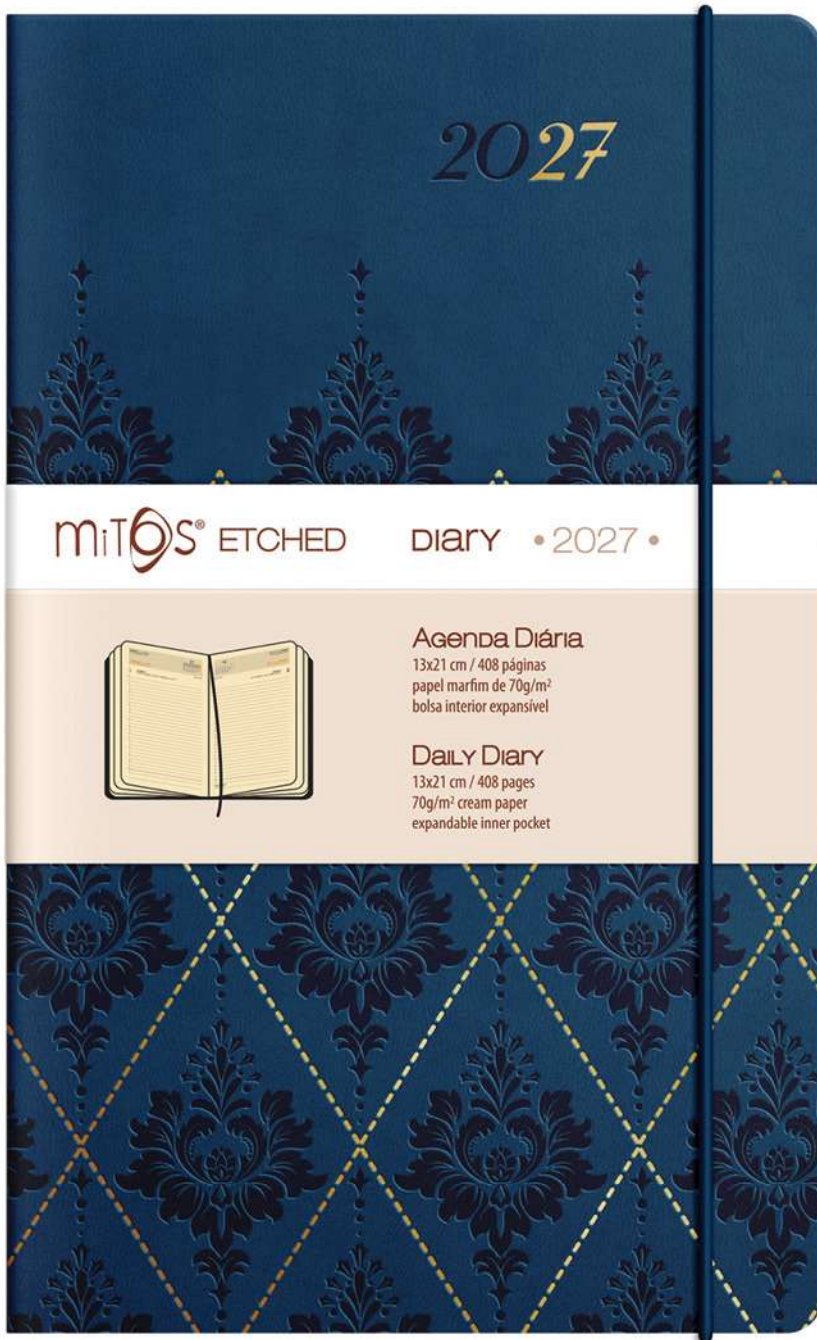

• Arestas Coloridas

• Bolsa Interior

• Cunho na Contracapa

• Cinta Informativa

301
Roxo

302
Rosa

303
Castanho

304
Azul Escuro

Agenda Diária

13x21 cm / 408 páginas
papel marfim de 70g/m²
bolsa interior expansível

Daily Diary

13x21 cm / 408 pages
70g/m² cream paper
expandable inner pocket

• Bolsa Interior

• Cunho na Contracapa

• Cinta Informativa