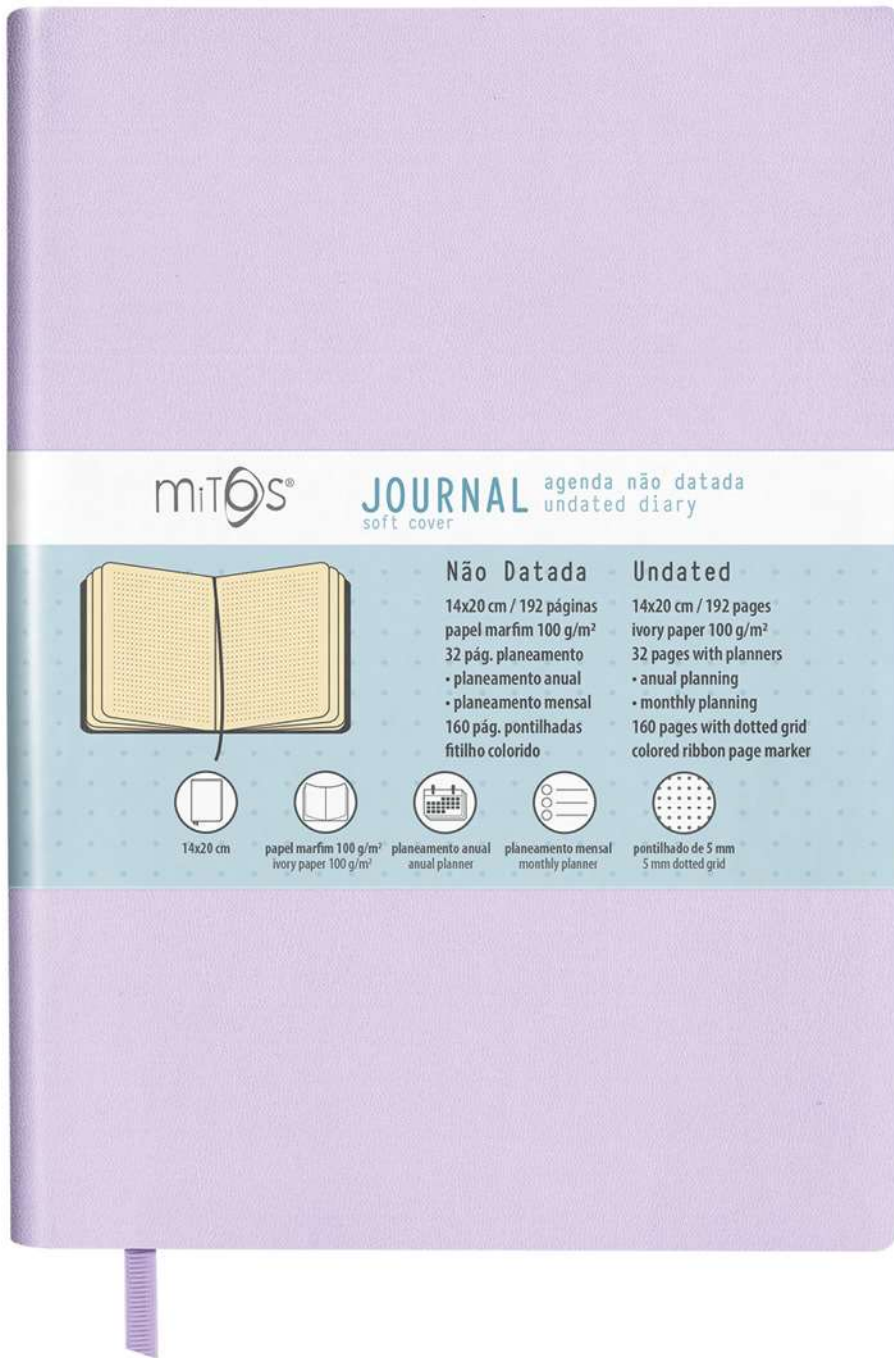

MITOS® JOURNAL SOFT COVER

Não Datada

14x20 cm / 192 páginas
papel marfim 100 g/m²
32 pág. planeamento
• planeamento anual
• planeamento mensal
160 pág. pontilhadas
fitilho colorido

Undated

14x20 cm / 192 pages
ivory paper 100 g/m²
32 pages with planners
• anual planning
• monthly planning
160 pages with dotted grid
colored ribbon page marker

14x20 cm

papel marfim 100 g/m²
ivory paper 100 g/m²

planeamento anual
anual planner

planeamento mensal
monthly planner

pontilhado de 5 mm
5 mm dotted grid