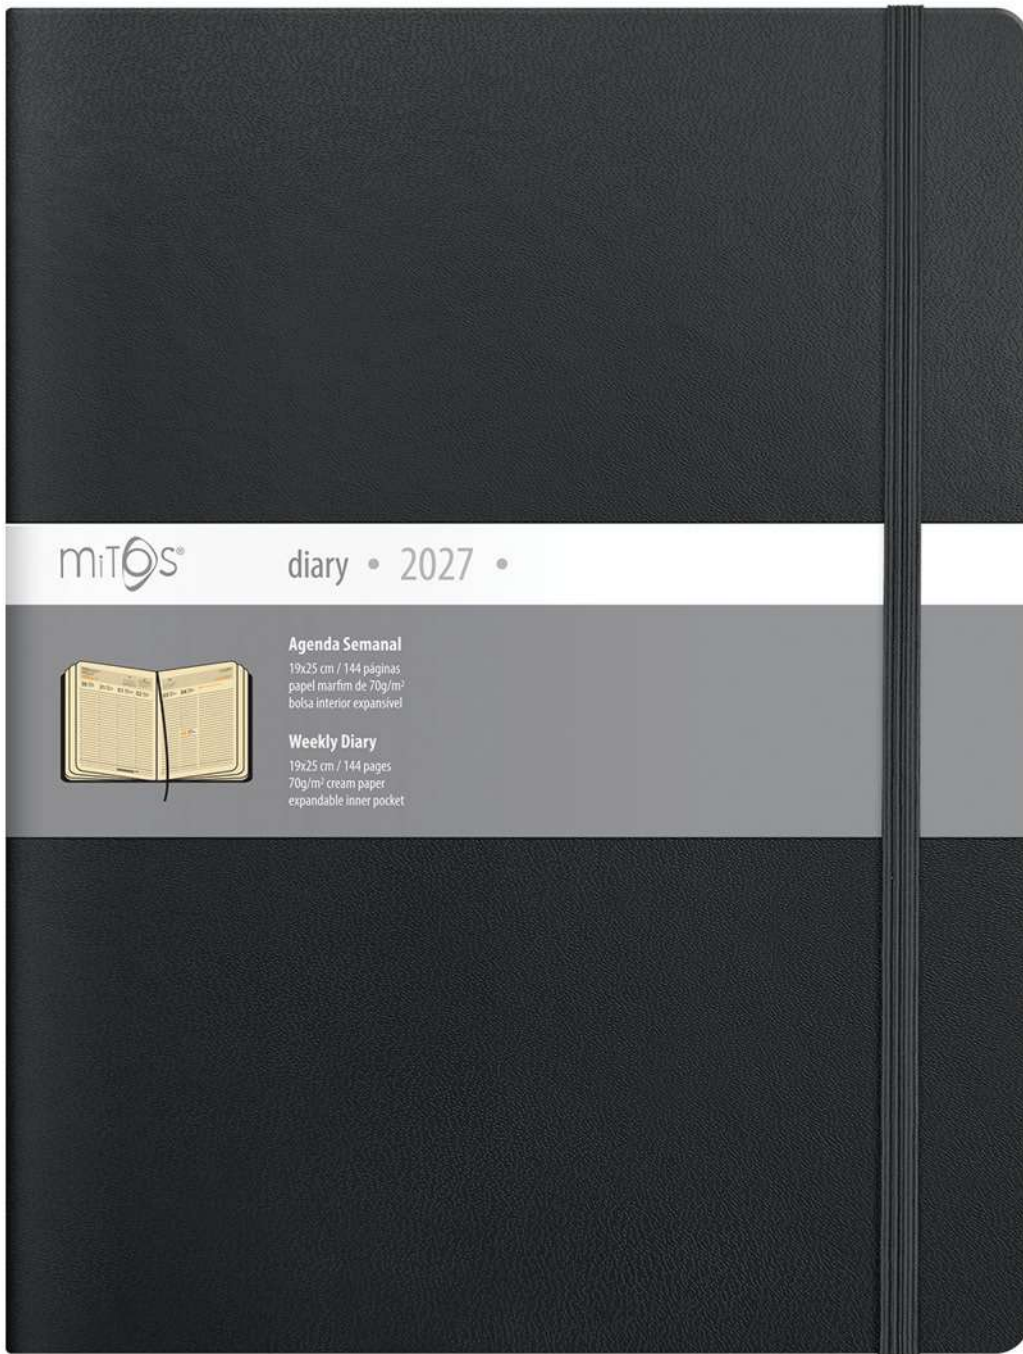

MITOS®

diary • 2027 •

Agenda Semanal

Weekly Diary

1795
Vermelho

BLK
Preto

WHT
Branco