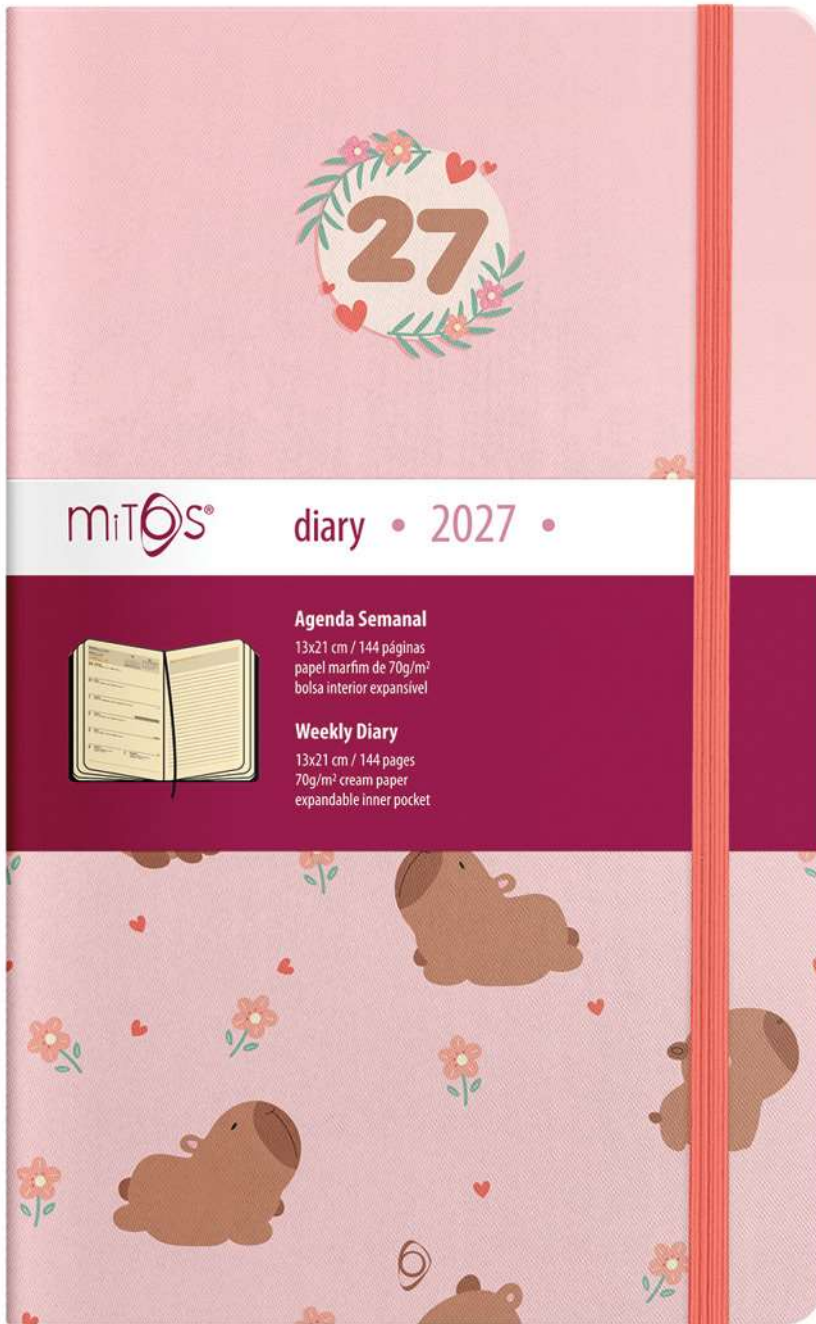

701
Koala

702
Cute Cow

703
Love
Capibara

Agenda Semanal

13x21 cm / 144 páginas
papel marfim de 70g/m²
bolsa interior expansível

Weekly Diary

13x21 cm / 144 pages
70g/m² cream paper
expandable inner pocket