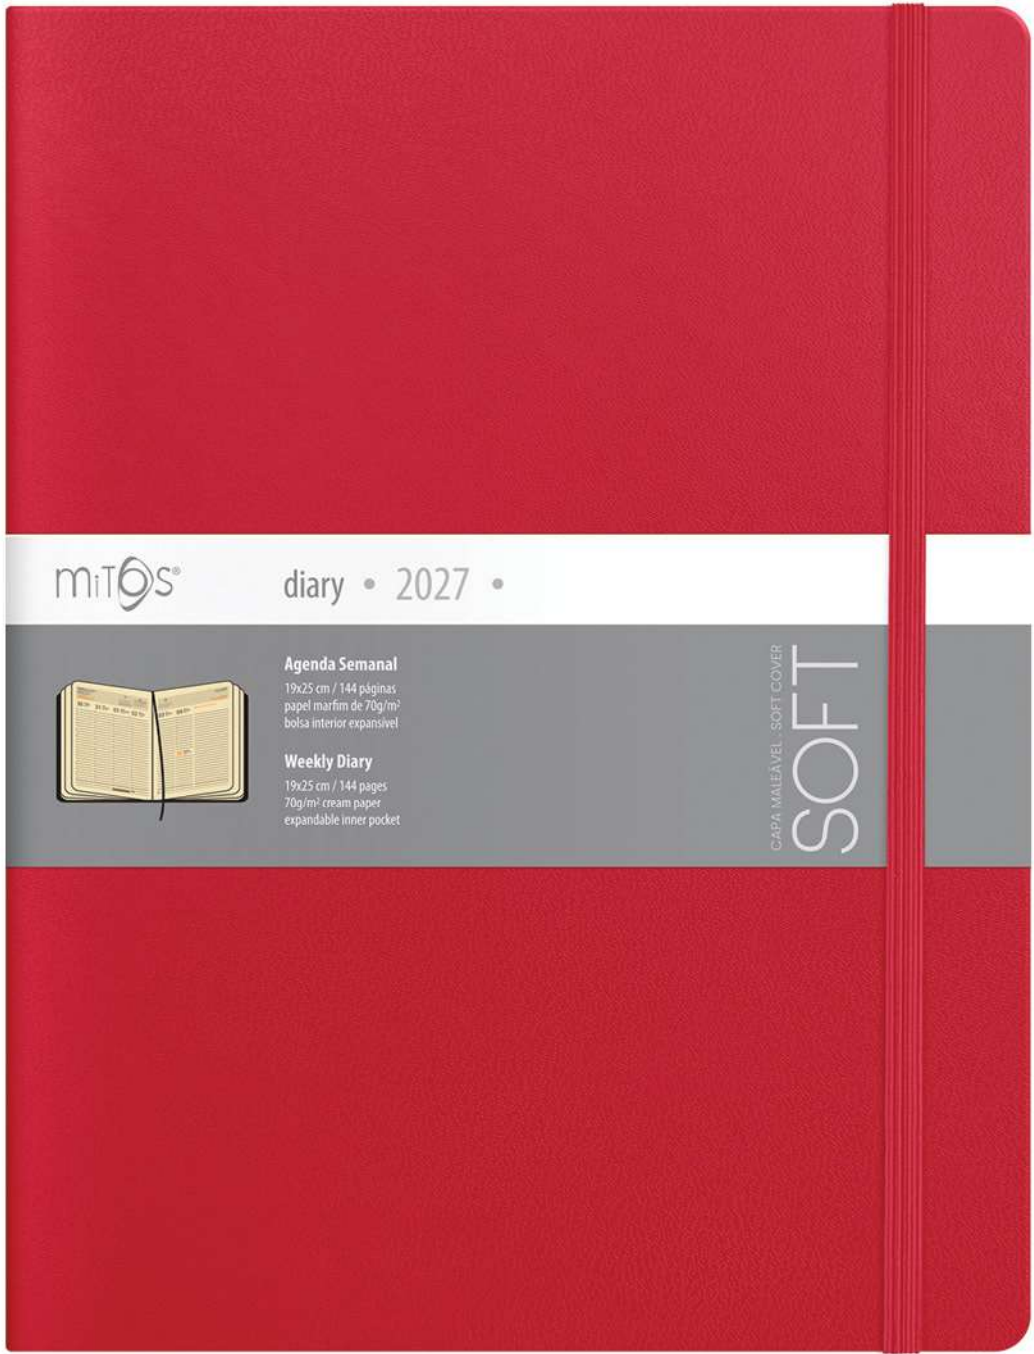

1795
Vermelho

BLK
Preto

Agenda Semanal

Weekly Diary

CAPA MALEÁVEL • SOFT COVER

P25 Semanal

Secretária 19 x 25 cm
144 páginas + 8 páginas de mapas*
Formato Semanal c/ notas
Papel marfim 70 gr
Impressão 2 cores
6 línguas: PT; ES; EN; FR; IT; DE
Inclui info PALOPS
Und. Caixa: 12

P18 Diária

Secretária 13 x 21 cm
408 páginas + 8 páginas de mapas*
Formato 1 página por dia
Papel marfim 70 gr
Impressão 2 cores
6 línguas: PT; ES; EN; FR; IT; DE
Inclui info PALOPS
Und. Caixa: 12