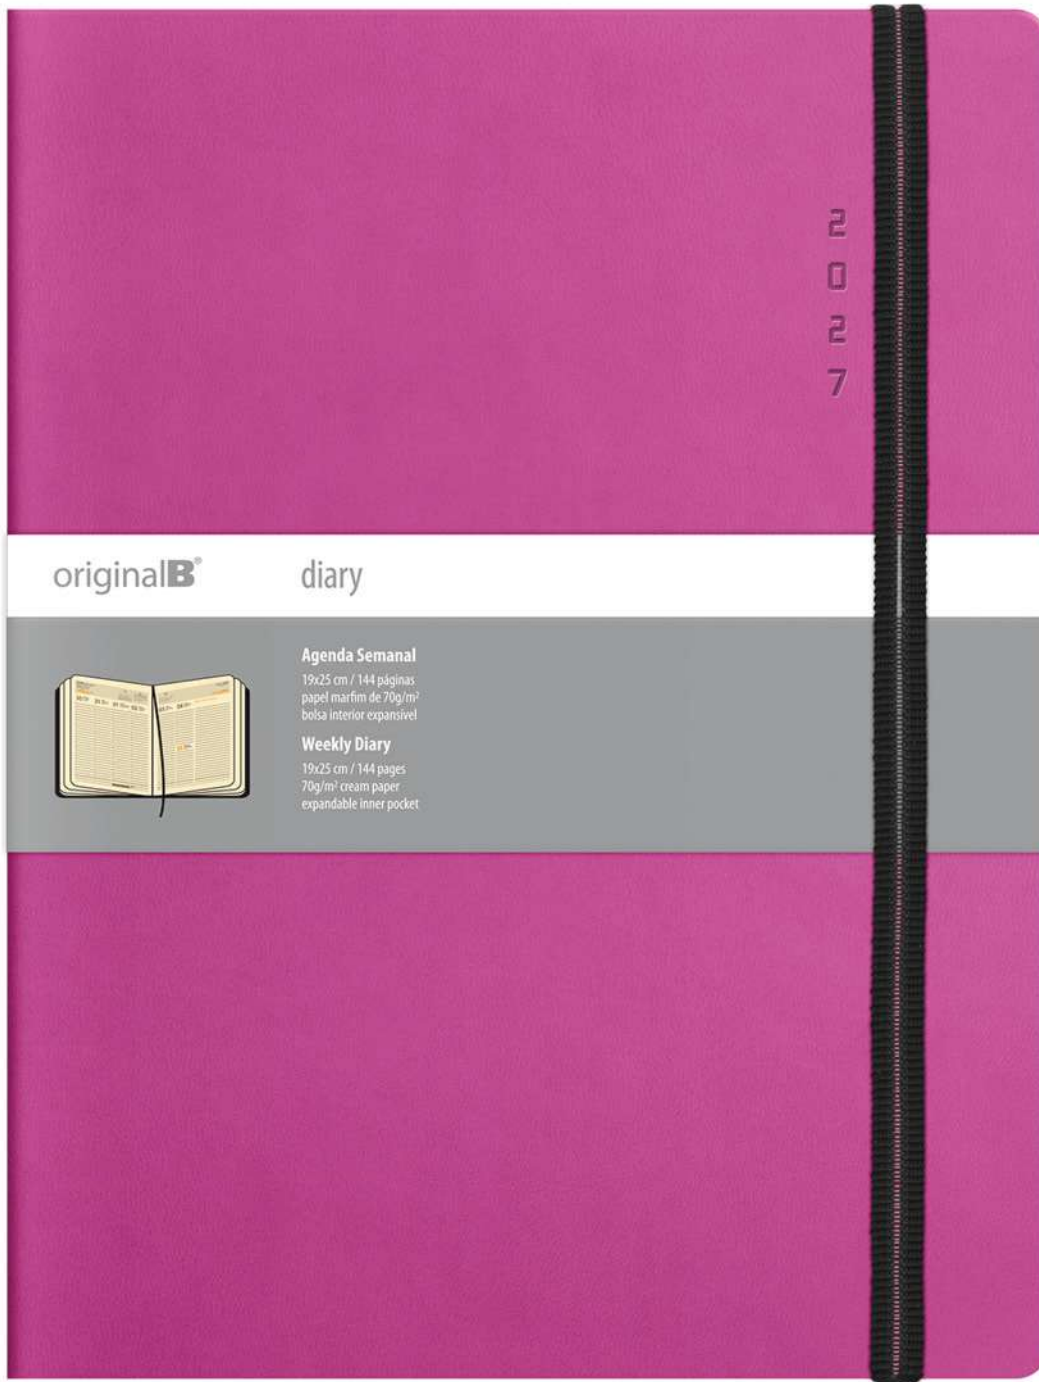

- **444**
  Rosa
  P25 / P18

  900
  Preto
  P25 / P18 / P07
- **452**
  Laranja
  P25 / P18

  913
  Vermelho
  P25 / P18
- **477**
  Roxo
  P25 / P18

  927
  Verde Maçã
  P25
- **479**
  Azul Escuro
  P25 / P18

  930
  Azul Claro
  P25 / P18
- **488**
  Prata/Cinza
  P25 / P18

originalB® diary

Agenda Semanal

Weekly Diary

19x25 cm / 144 pages
70g/m² cream paper
expandable inner pocket