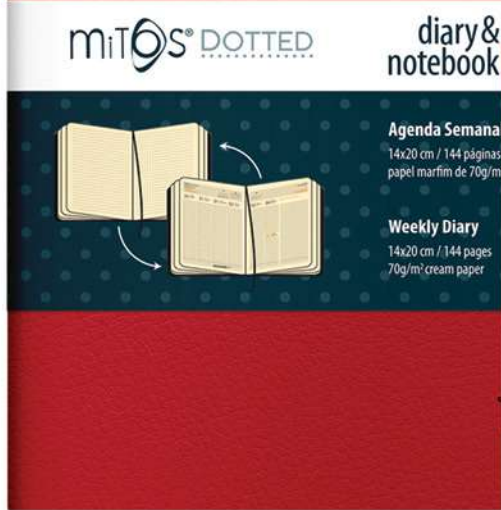

P03 Semanal
Secretária 14 x 20 cm
144 páginas
Formato Semanal c/ notas
Papel marfim 70 gr
Impressão 2 cores
6 línguas: PT; ES; EN; FR; IT; DE
Inclui info PALOPS

Und. Caixa: 12