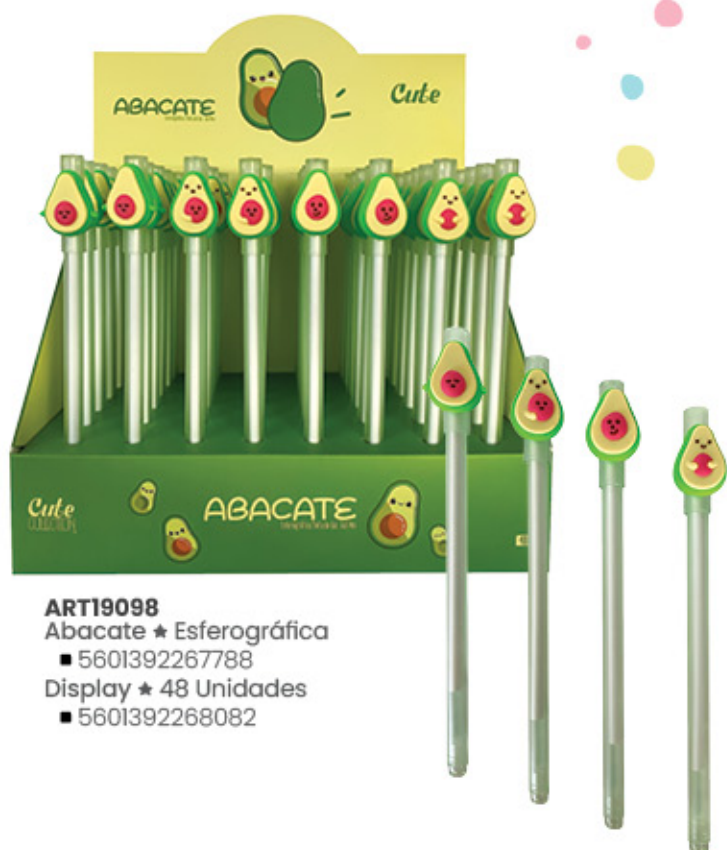

Cute COLLECTION

by 

CADERNOS DE NOTAS ★ SET PRESENTE

Cada Set Contém:

- Caderno Squishy • 12,7x17,5 cm • 128 Folhas de 80g • Páginas Coloridas • Layouts Variados • Fítilho
- Esferográfica Squishy

Logística:

CANETAS ★ ANIMAIS

ART5521* | ART5521B*
Patinho ★ Esferográfica
■ 5601392270528
■ 5601392270535
Display ★ 48 Unidades
■ 5601392270696
■ 5601392270702

ART5711
Vários ★ Esferográfica Multicor
5601392270566
Display ★ 48 Unidades
5601392270733

ART5915
Ossinhos ★ Marcadores
5601392267672
Display ★ 20 Unidades
5601392267955

CANETAS ★ ESTUFA

ART19098
Abacate ★ Esferográfica
■ 5601392267788
Display ★ 48 Unidades
■ 5601392268082

ART5318
Cenoura ★ Esferográfica
■ 5601392267818
Display ★ 48 Unidades
■ 5601392268105