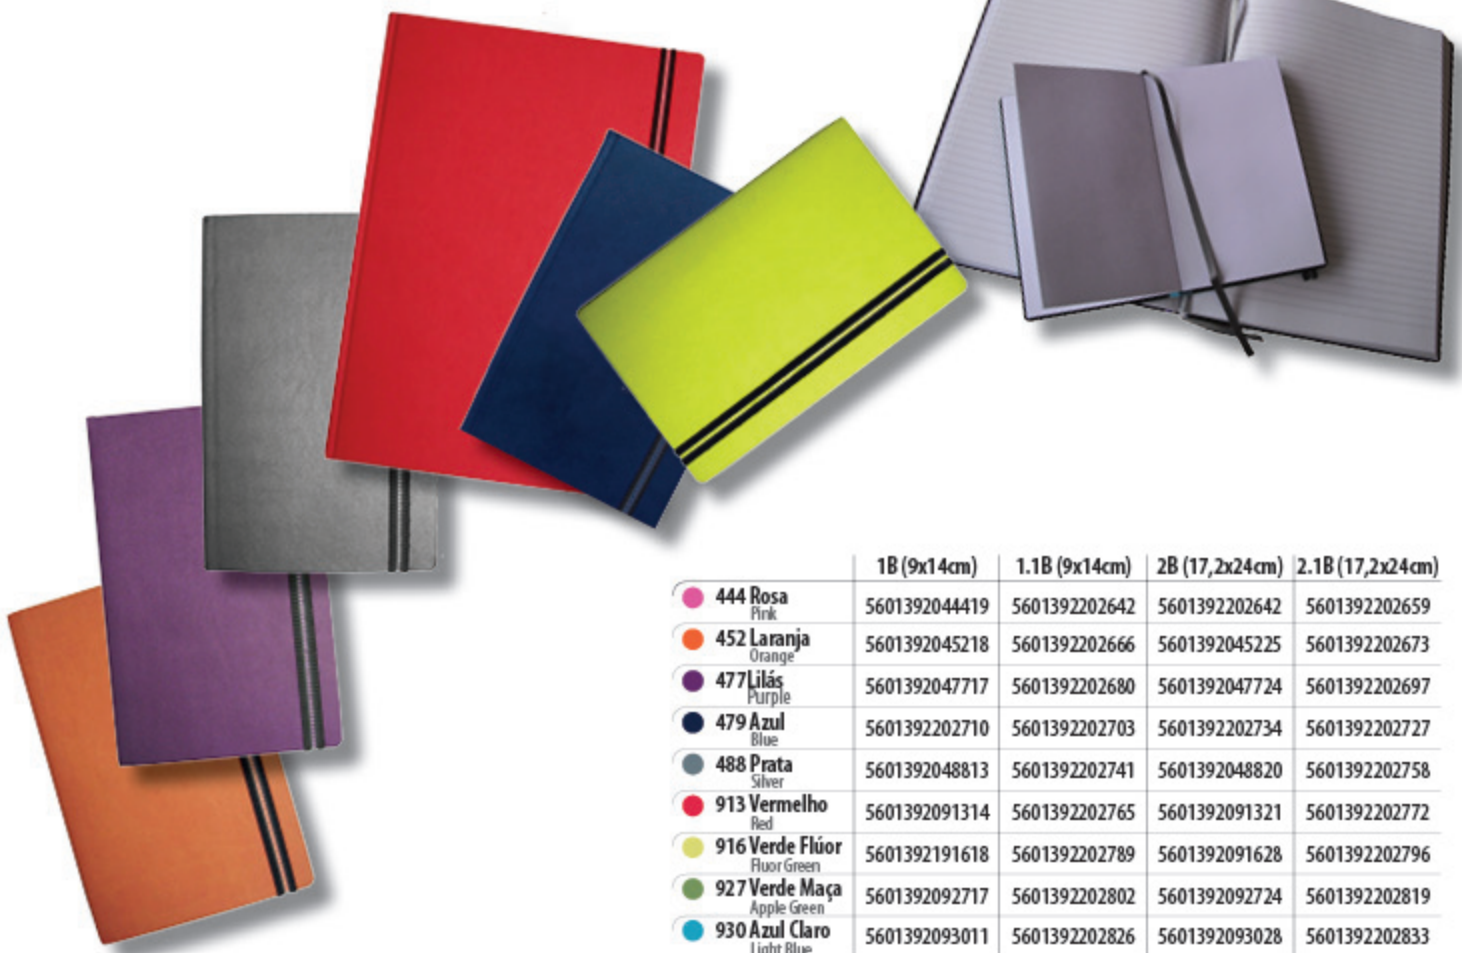

polybag | 0
Inner | 0
outer | 24

ORIGINALB-1.1B

ORIGINALB-Bloco linhas (9x14cm) 192pg - branco 80g
c/ elástico + fitilho + bolsa branca
Formato de bolso 9x14 cm

ORIGINALB-Notebook lines (9x14cm) 192pg white paper
w/ elastic + ribbon + inner white pocket
Pocket size 9x14cm

polybag | 0
Inner | 0
outer | 24

ORIGINALB-2B

ORIGINALB-Bloco liso (17,2x24cm) 192pg - branco 80g
c/ elástico + fitilho + bolsa branca
Tipo A4 17,2x24 cm

ORIGINALB-Notebook blank (17,2x24cm) 192pg white paper
w/ elastic + ribbon + inner white pocket
A4 type 17,2x24 cm

polybag | 0
Inner | 0
outer | 24

ORIGINALB-2.1B

ORIGINALB-Bloco linhas (17,2x24) 192pg - branco 80g
c/ elástico + fitilho + bolsa branca
Tipo A4 17,2x24 cm

ORIGINALB-Notebook lines (17,2x24cm) 192pg white paper
w/ elastic + ribbon + inner white pocket
A4 type 17,2x24 cm

polybag | 0
Inner | 0
outer | 24

	1B (9x14cm)	1.1B (9x14cm)	2B (17,2x24cm)	2.1B (17,2x24cm)
444 Rosa Pink	5601392044419	5601392202642	5601392202642	5601392202659
452 Laranja Orange	5601392045218	5601392202666	5601392045225	5601392202673
477 Lilás Purple	5601392047717	5601392202680	5601392047724	5601392202697
479 Azul Blue	5601392202710	5601392202703	5601392202734	5601392202727
488 Prata Silver	5601392048813	5601392202741	5601392048820	5601392202758
913 Vermelho Red	5601392091314	5601392202765	5601392091321	5601392202772
916 Verde Fluór Fluor Green	5601392191618	5601392202789	5601392091628	5601392202796
927 Verde Maça Apple Green	5601392092717	5601392202802	5601392092724	5601392202819
930 Azul Claro Light Blue	5601392093011	5601392202826	5601392093028	5601392202833